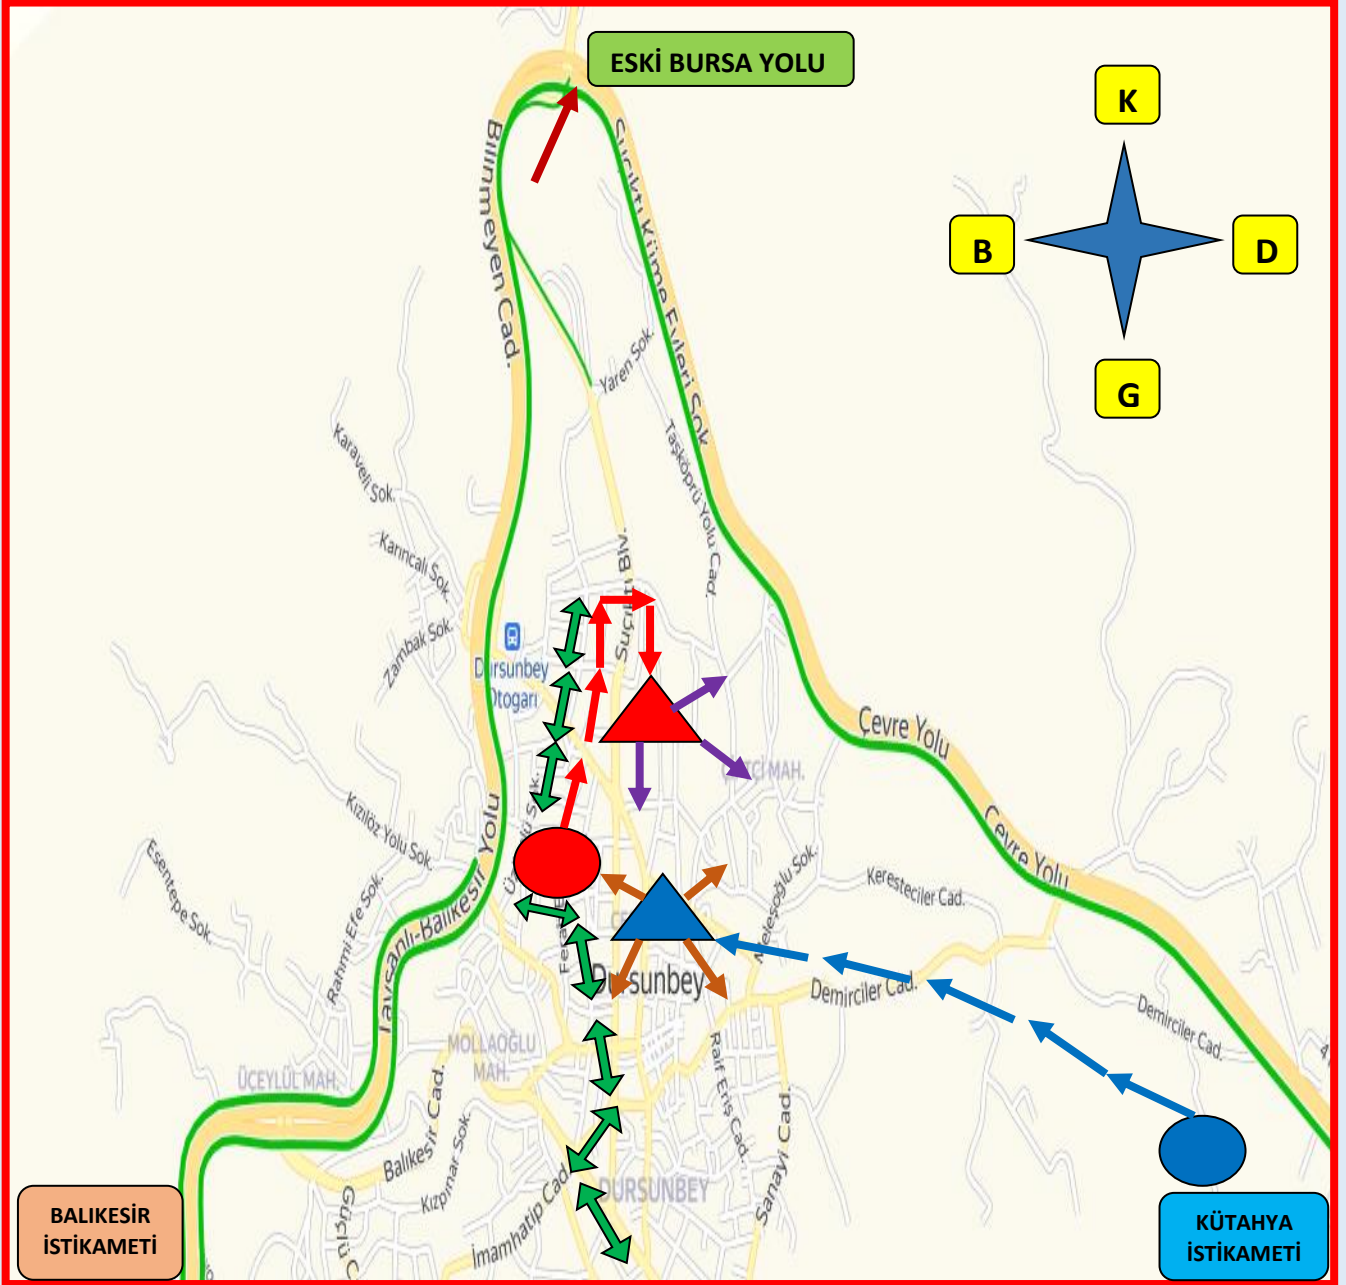

T.C.
DURSUNBEY KAYMAKLIĞI
2911 SAYILI KANUNUNA GÖRE YAPILACAK OLAN TOPLANTI VE GÖSTERİ YÜRÜYÜŞLERİ İLE
AFİŞ VE PANKART ASILACAK OLAN YERLERİ GÖSTERİR KROKİDİR.

İLK TOPLANMA YERİ
Yeni Belediye Binası Kent Park
Konutları Önü

ALTERNATİF TOPLANMA YERİ
Demirciler Caddesi Sonu, Eski
TOKİ Kavşağı Önü

YÜRÜYÜŞ GÜZERGAHI
Yeni Belediye Binası Kent Park
Konutları önünden başlar, A.
Menderes Bul. Suçkıtı Cad. takiben
Panayır Alanında sona erer.

**ALTERNATİF YÜRÜYÜŞ
GÜZERGAHI**
Demirciler Cad. Çarşı Cad.
Takiben Eski Belediye Önü Ahmet
Yesevi Parkı Önünde Biter.

AÇIK YER TOPLANTI ALANI
Saz Mesire Yeri Panayır Alanı

**ALTERNATİF AÇIK YER
TOPLANTISI MAHALLİ**
Eski Belediye Binası Önü ile Ahmet
Yesevi Parkı Önü

DAĞILIM GÜZERGAHI
Saz Mesire Alanı, Taşköprü Cad.
Saz Kanal Sok. ve Ay Sokaktır.

**ALTERNATİF DAĞILIM
GÜZERGAHI**
Eski Belediye ile A. Yesevi Parkı
civarı Sokaklar Çarşı Cad. Eminbey
Cad. Demirciler Cad. Yönüdür.